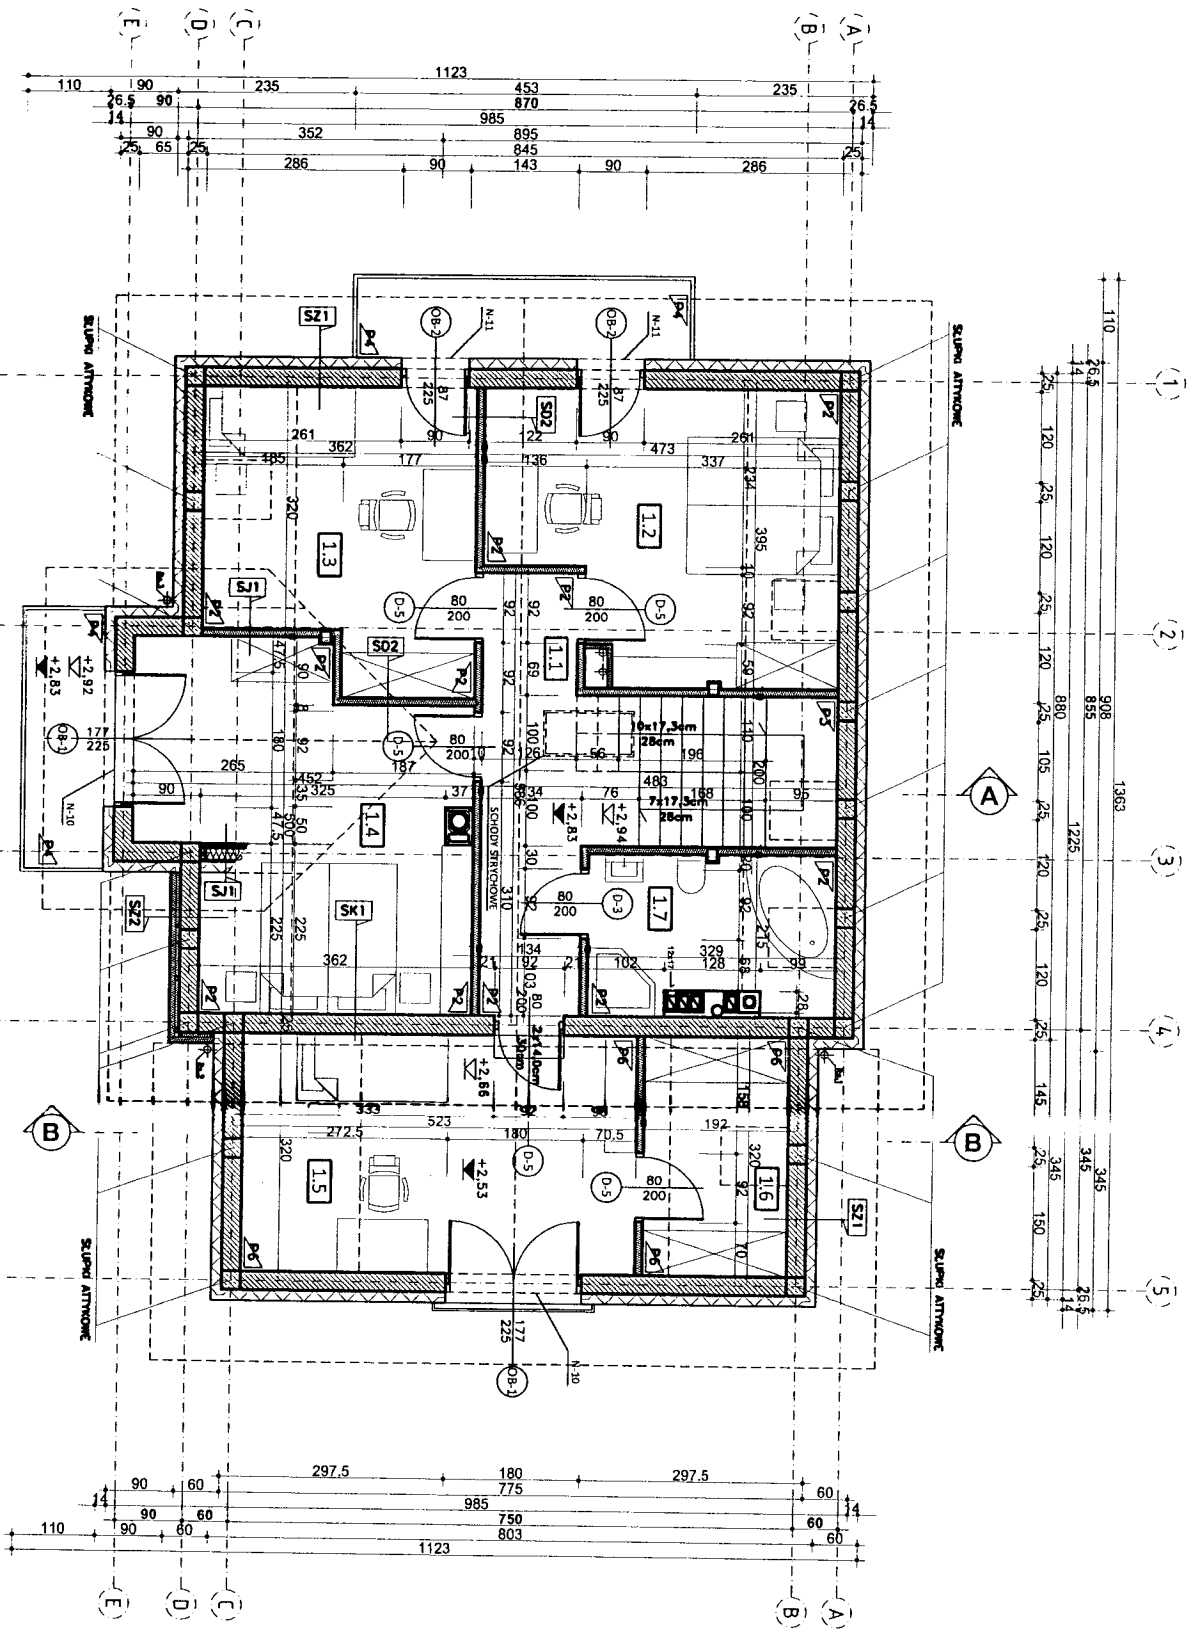

POZIOM ±0.00:
D9: 359,00m n.
D10: 368,00m n.
D11: 367,50m n.
D12: 367,00m n.
D17: 366,50m n.

UWAGA: WSZYSTKIE WYMIARY

**BIUROPROJEKT**  
 ul. Kazimierza Wielkiego 8, 37  
 poczta@biuroprojekt.com.pl

UWAGA: WSZYSTKIE WYMIARY